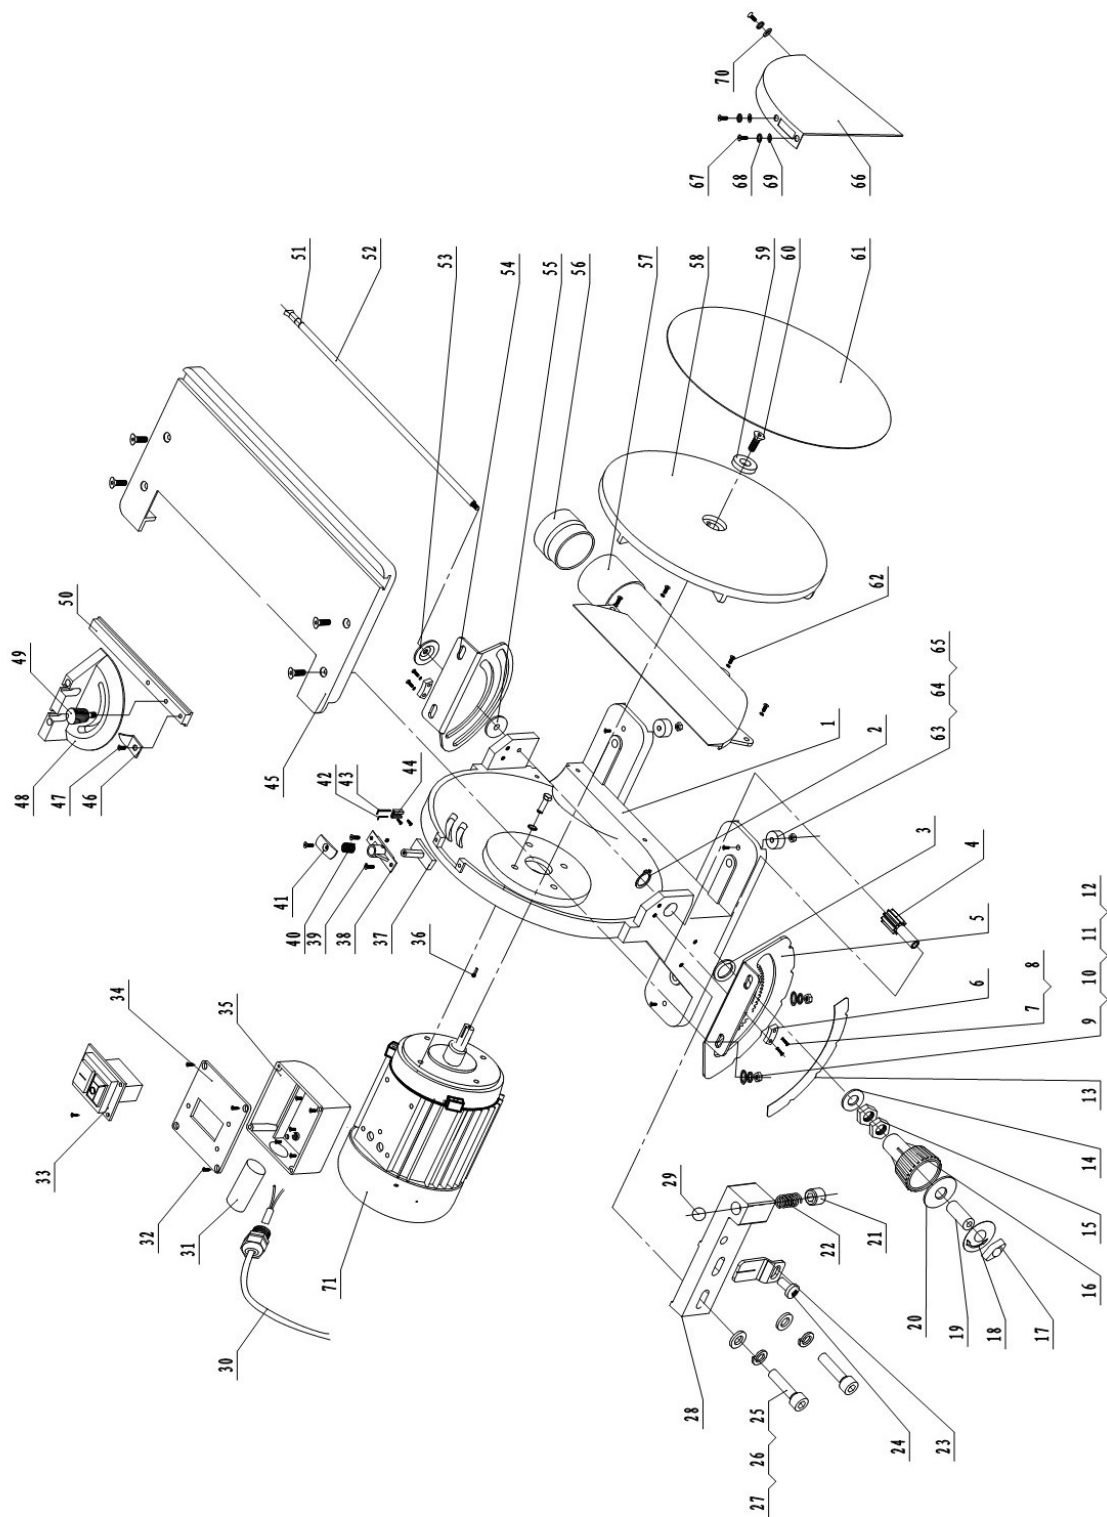

Взрыв-схема

Перечень деталей

No	Артикул	Описание	Размер	Кол-во
1	JDS12-001	Основание		1
2	JDS12-002	Затяжное кольцо	17	1
3	TS-2360181	Шайба	18	1
4	JDS12-004	Вал-шестерня		1
5	JDS12-005	Передняя поворотная опора		1
6	JDS12-006	Направляющий блок		2
7	JDS12-007	Болт		4
8	TS-1551031	Шайба	5	4
9	TS-1514031	Винт	M6x20	4
10	TS-1550041	Шайба	6	4
11	TS-1551041	Шайба	6	4
12	TS-1540041	Гайка	M6	4
13	JDS12-013	Угловая шкала		1
14	JDS12-014	Шайба		1
15	TS-1540071	Гайка	M10	2
16	JDS12-016	Регулировочная ручка		1
17	JDS12-017	Фиксатор		1
18	JDS12-018	Метка фиксации		1
19	JDS12-019	Регулировочная трубка		1
20	JDS12-020	Крышка ручки		1
21	JDS12-021	Винт	M10x8	1
22	JDS12-022	Пружина		1
23	JDS12-023	Указатель		1
24	JDS12-024	Винт	M5x10	1
25	TS-1503061	Винт	M6x25	2
26	TS-1550041	Шайба	6	2
27	TS-1551041	Шайба	6	2
28	JDS12-028	Установочное основание		1
29	JDS12-029	Шарик	8 мм	1
30	JDS12-030	Штепсель		1
31	JDS12-031	Конденсатор		1
32	JDS12-032	Шурупы	M3.5x16	8
33	JDS12-033	Магнитный переключатель	KJD12B	1
34	JDS12-034	Планка коробки переключателя		1
35	JDS12-035	Коробка переключателя		7
36	JDS12-036	Шпилька	5x5x25	1
37	JDS12-037	Узел рычага тормоза		1
38	JDS12-038	Тормозной кронштейн		1
39	JDS12-039	Винт	M4x8	5
40	JDS12-040	Тормозная пружина		2
41	JDS12-041	Кнопка тормоза		1
42	JDS12-042	Шестигранный ключ	2.5 мм	1
43	JDS12-043	Шестигранный ключ	4 мм	1
44	JDS12-044	Держатель инструмента		1
45	JDS12-045	Рабочий стол		1
46	JDS12-046	Указатель		1
47	JDS12-047	Винт	M5x6	1
48	JDS12-048	Угловая шкала		1
49	JDS12-049	Ручка		1