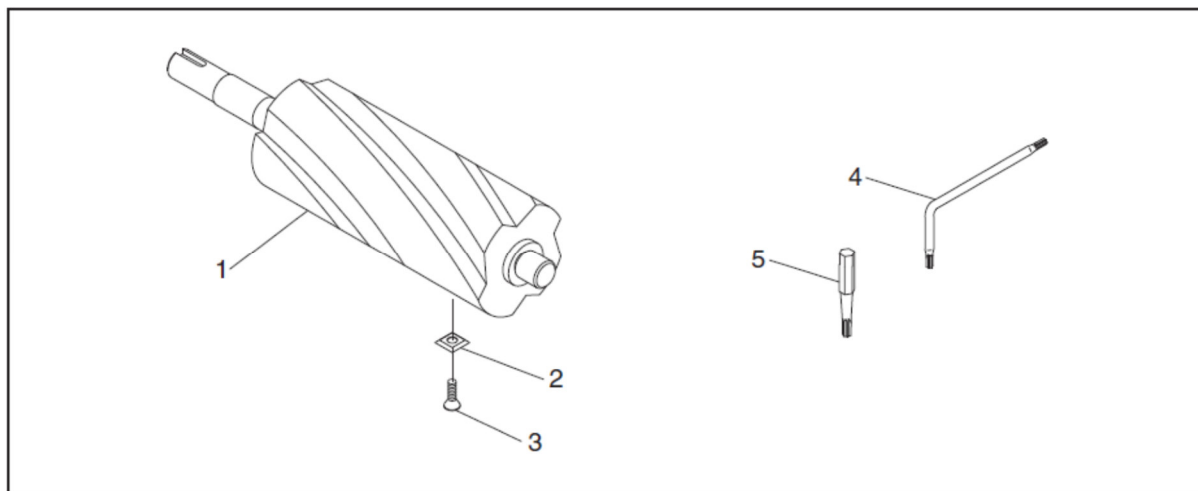

Детализировка ножевого вала helical JJ-6OS

№	Деталь №	Описание	Размер	Кол-во
1	JJ6HH-001	Ножевой вал helical		1
2	JJ6HH-002	Режущая пластина	15x15x2.5mm	5
4	JJ6HH-004	Винт	T20 M6-1x15	3
5	JJ6HH-005	Торцевой ключ	T20	2
6	JJ6HH-006	Отвертка	T20	2