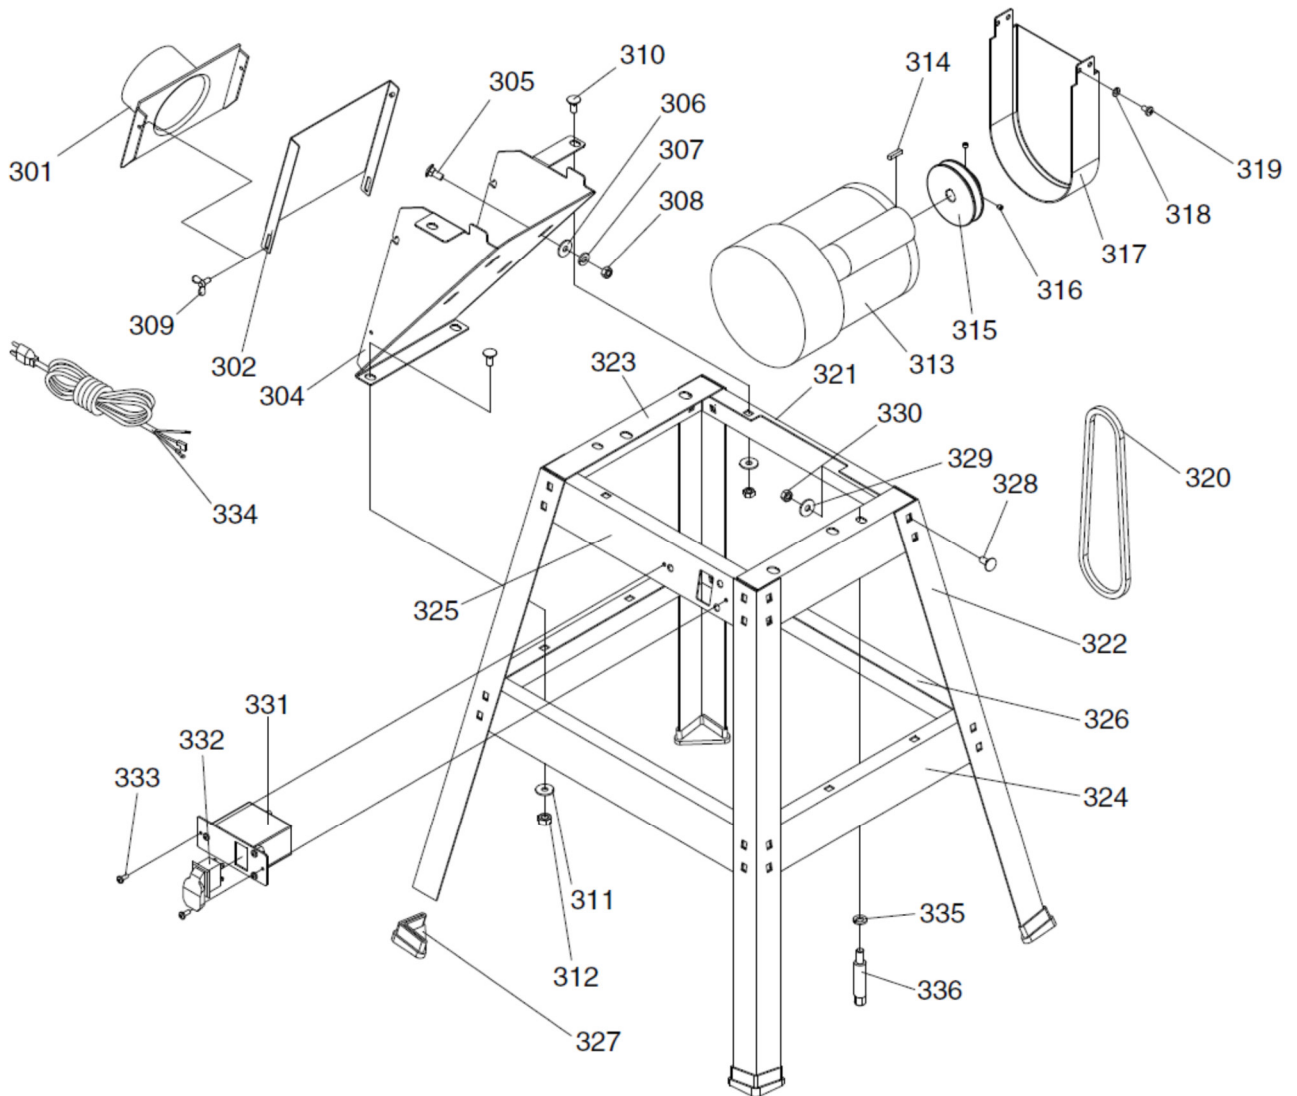

Детализировка станда фуговального станка JJ-60S / JJ-6НН OS

Детализировка станда фуговального станка JJ-60S / JJ-6НН OS

№	Деталь №	Описание	Размер	Кол-во
301	JJ60S-301	Вытяжной штуцер		1
302	JJ60S-302	Крышка пылесборного лотка		1
304	JJ60S-304	Пылесборный лоток		1
305	JJ60S-305	Болт		4
306	JJ60S-306	Плоская шайба		4
307	JJ60S-307	Стопорная шайба		4
308	JJ60S-308	Шестигранная гайка		4
309	JJ60S-309	Барашковый болт	M5-8 x 12	1
310	JJ60S-310	Болт		4
311	JJ60S-311	Плоская шайба		4
312	JJ60S-312	Шестигранная гайка		4
313	JJ60S-313	Двигатель		1
314	JJ60S-314	Шпонка	5 x 5 x 30	1
315	JJ60S-315	Шкив двигателя		1
316	JJ60S-316	Установочный винт	M6-1 x 10	2
317	JJ60S-317	Ограждение ремня		1
318	JJ60S-318	Стопорная шайба	6 мм	2
319	JJ60S-319	Винт	M6-1 x 10	2
320	JJ60S-320	Приводной ремень		1
321	JJ60S-321	Верхний задний кронштейн		1
322	JJ60S-322	Стойка		2
323	JJ60S-323	Верхний боковой кронштейн		2
324	JJ60S-324	Нижний боковой кронштейн		2
325	JJ60S-325	Верхний передний кронштейн		1
326	JJ60S-228	Нижний передний/задний кронштейн		2
327	JJ60S-327	Пластиковая опора		2
328	JJ60S-328	Болт		32
329	JJ60S-329	Плоская шайба		32
330	JJ60S-330	Шестигранная гайка		32
331	JJ60S-331	Коробка переключателя		1
332	JJ60S-332	Переключатель		1
333	JJ60S-333	Винт	M4-7 x 10	2
334	JJ60S-334	Шнур подачи питания		1
335	JJ60S-335	Стопорная шайба	10 мм	3
336	JJ60S-336	Крепежный болт		3