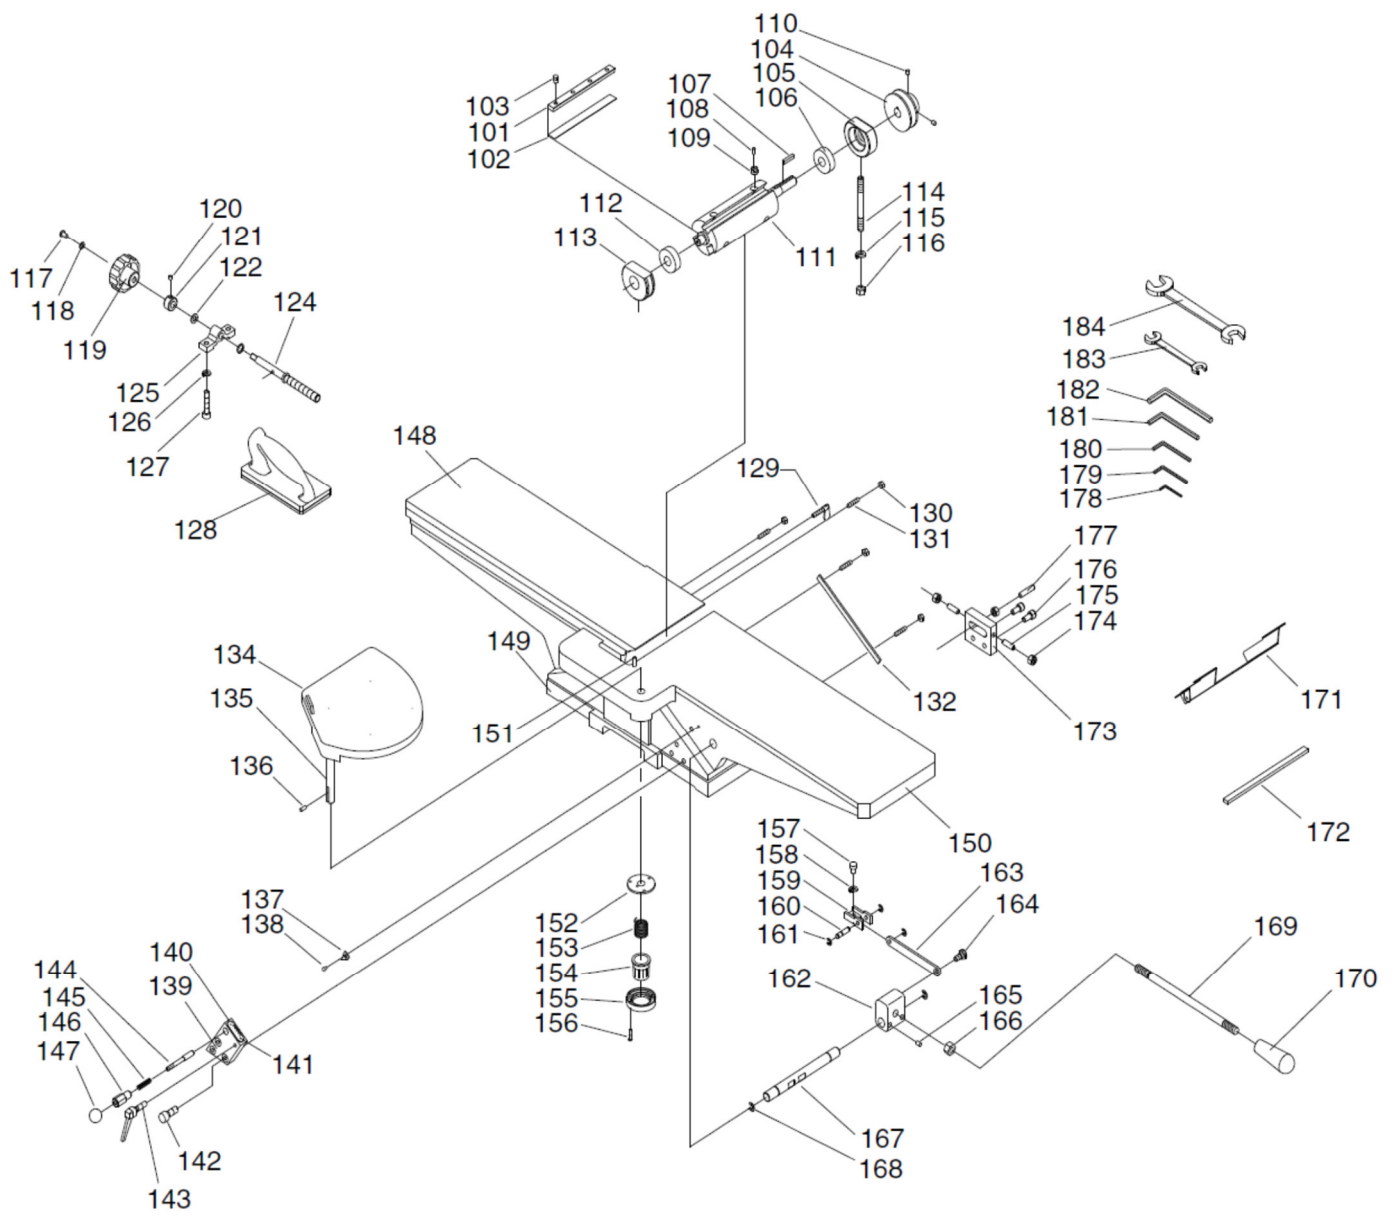

# Детализировка фуговального станка модели JJ-60S / JJ-6НН OS

№	Деталь №	Описание	Размер	Кол-во
101	JJ6OS-101	Клин		3
102	JJ6OS-102	Ножи		3
103	JJ6OS-103	Винт зажима ножа		12
104	JJ6OS-104	Шкив		1
105	JJ6OS-105	Корпус подшипникового узла		1
106	JJ6OS-106	Шарикоподшипник	6203Z	1
107	JJ6OS-107	Шпонка	5 x 5 x 30	1
108	JJ6OS-108	Установочный винт	M5-8 x 12	6
109	JJ6OS-109	Выравнивающий винт		6
110	JJ6OS-110	Установочный винт	M6-1 x 10	2
111	JJ6OS-111	Прямой ножевой вал		1
	JJ6НН-111	Ножевой вал helical		1
112	JJ6OS-112	Шарикоподшипник	6202Z	1
113	JJ6OS-113	Корпус подшипникового узла		1
114	JJ6OS-114	Шпилька		2
115	JJ6OS-115	Стопорная шайба	10 мм	2
116	JJ6OS-116	Шестигранная гайка	M10-1.5	2
117	JJ6OS-117	Винт	M6-1.12	1
118	JJ6OS-118	Плоская шайба	6 мм	1
119	JJ6OS-119	Пластиковая рукоятка		1
120	JJ6OS-120	Установочный винт	M6-1 x 6	1
121	JJ6OS-121	Втулка		1
122	JJ6OS-122	Распорное кольцо		2
124	JJ6OS-124	Ходовой винт		1
125	JJ6OS-125	Упор		1
126	JJ6OS-126	Стопорная шайба	8 мм	2
127	JJ6OS-127	Винт	M8-1.25 x 50	2
128	JJ6OS-128	Толкатель заготовок		2
129	JJ6OS-129	Винт-фиксатор приемного стола		1
130	JJ6OS-130	Шестигранная гайка	M6-1	5
131	JJ6OS-131	Установочный винт	M6-1 x 25	5
132	JJ6OS-132	Клин стола		2
134	JJ6OS-134	Ограждение ножевого вала		1
135	JJ6OS-135	Ось ограждения		1
136	JJ6OS-136	Установочный винт	M5-8 x 12	1
137	JJ6OS-137	Указатель		1
138	JJ6OS-138	Винт	M4-7 x 16	1
139	JJ6OS-139	Колодка шкалы		1
140	JJ6OS-140	Шкала		1
141	JJ6OS-141	Заклепка	2 x 4 мм	2
142	JJ6OS-142	Винт	M8-1.25 x 16	3
143	JJ6OS-143	Рукоятка фиксации стола подачи		1
144	JJ6OS-144	Штифт		1
145	JJ6OS-145	Нажимная пружина		1
146	JJ6OS-146	Корпус плунжера		1
147	JJ6OS-147	Шариковая рукоятка		1
148	JJ6OS-148	Приемный стол		1
149	JJ6OS-149	Станина		1
150	JJ6OS-150	Стол подачи		1
151	JJ6OS-151	Цилиндрический штифт	5 x 25	1
152	JJ6OS-152	Пластина		1